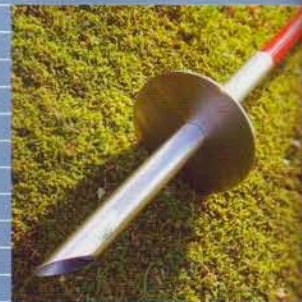

Außenleuchtstab mit Erdspieß

Hersteller American Neons

Design Christopher Sheldon

Ø 3 cm, h 167 cm

Platte Erdspieß Ø 15 cm

Polycarbonat durchgefärbt

Erdspieß Edelstahl gebürstet

Netzzuleitung 10 Meter, wetterfest

CE, TÜV-GS geprüft nach IP 44

weiß	orange	blau
042.13.007	042.13.008	042.13.009
€ 144,00	€ 144,00	€ 144,00