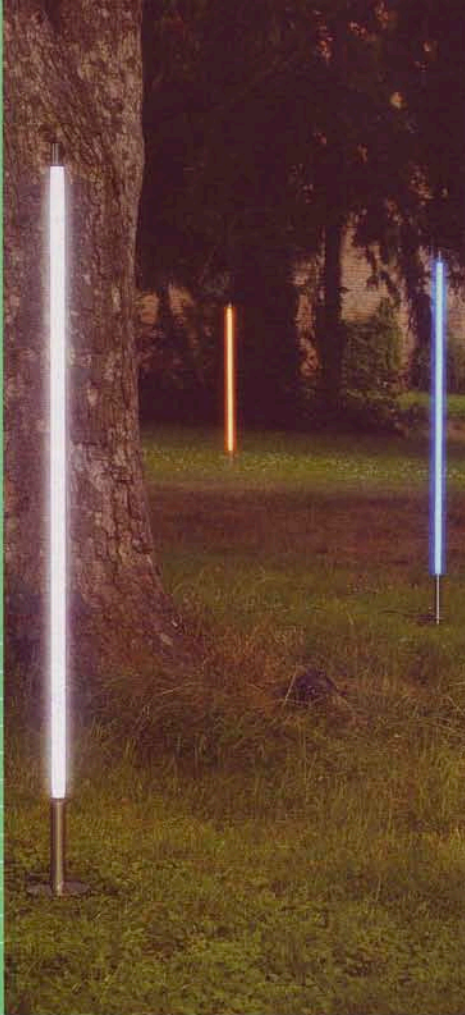

Gartenleuchtstäbe in weiß, blau und orange.
Die Leuchtstäbe sind wirkungsvolle Lichtquellen für Gärten, Eingangsbereiche und Wege. Das farbige Licht in Verbindung mit der schlanken Silhouette erzeugt wundervolle Stimmungen – und macht dank der Lichtausbeute jede weitere Beleuchtung überflüssig. Anschlussfertig und sofort einsetzbar!

Außenleuchtstab mit Erdspeiß
Hersteller American Neons
Design Christopher Sheldon
Ø 3 cm, h 167 cm, Platte Erdspeiß Ø 15 cm
Polycarbonat durchgefärbt
Erdspeiß Edelstahl gebürstet
Netzzuleitung 10 Meter, wetterfest

CE, TÜV-GS geprüft nach IP 44			
weiß	orange	blau	
042.13.007	042.13.008	042.13.009	
€ 138,00	€ 138,00	€ 138,00	

Die erste reeditierte Metalleuchte. 1962 entworfen, besteht »Britz« noch heute durch ihre einfache und ausgewogene Form. Gebürstetes Metall lässt sie trotz ihrer Bescheidenheit zu einem kleinen, edlen Glanzpunkt werden.

Britz Wandleuchte
Hersteller Mawa-Design
Design Prof. Dr. Wilhelm Braun-Feldweg
Gehäuse und Blende Metall matt vernickelt und gebürstet
25 x 10 cm, h 25 cm 17 x 7 cm, h 17 cm Leuchtmittel

319.13.013	319.13.012	422.13.018
€ 198,00	€ 124,00	€ 2,50