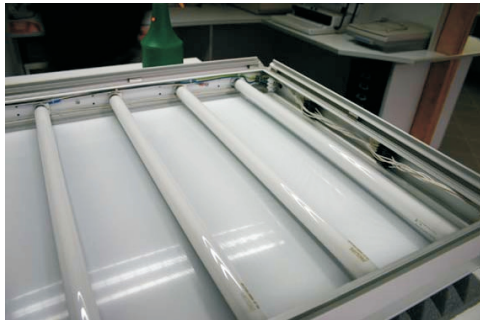

Inside:  
6 x 18 Watt fluorescent light tube  
3 x 36 Watt ballast

Vorrustung fur  
untereinander Hangung

57,5 cm  
sichtbare Flache  
visible surface

64,5 cm

Für die Hinterleuchtung  
der plakativen Werbung!

# LEUCHTKASTEN