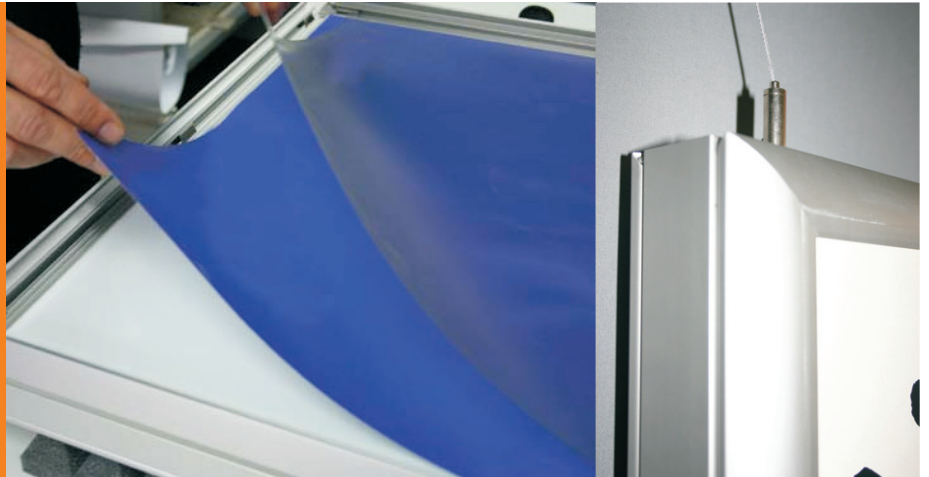

Inside:  
6 x 18 Watt fluorescent light tube  
3 x 36 Watt ballast

Vorrustung fur  
untereinander Hangung

57,5 cm  
sichtbare Flache  
visible surface

64,5 cm

Für die Hinterleuchtung  
der plakativen Werbung!

# LEUCHTKASTEN