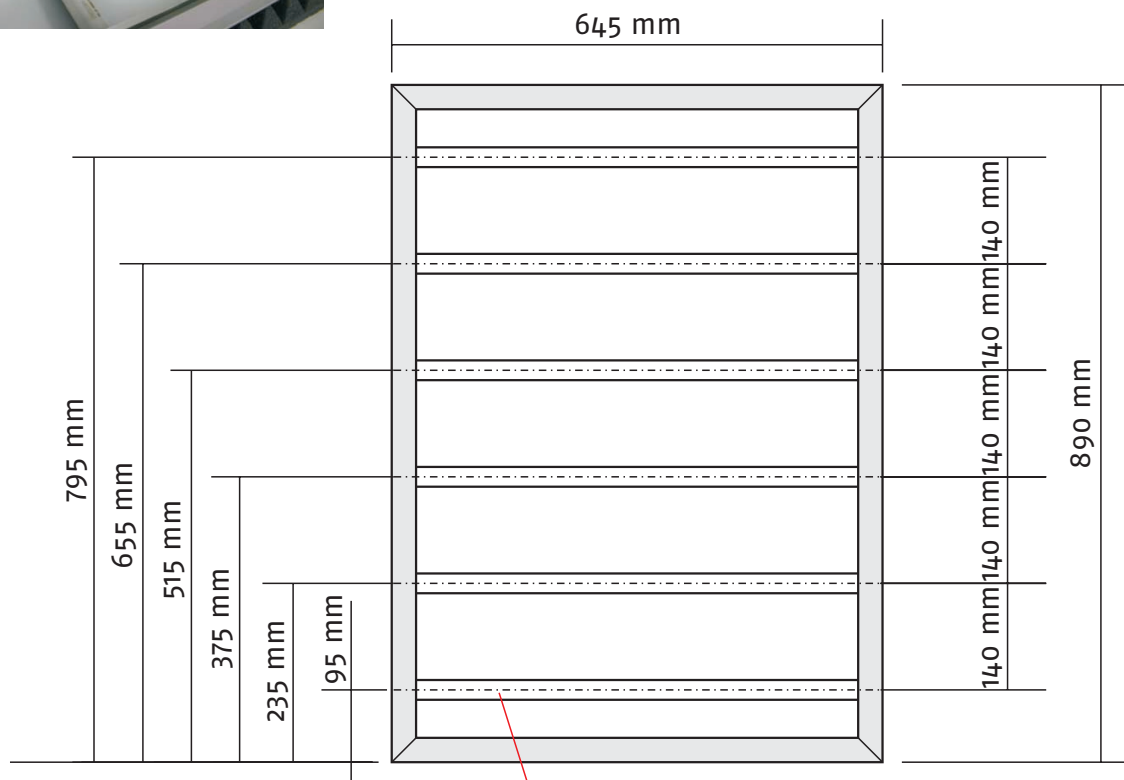

## Technische Daten

Seilsystem zur Deckenabhangung  
stainless steel rope, adjustable, for  
ceiling mounting

Spiralnetzzuleitung  
Spiral power cord

Aluminium-Rahmen  
Aluminium-Frame

Innen:  
6 x 18 Watt Leuchtmittel  
3 x 36 Watt Vorschaltgerate

Inside:  
6 x 18 Watt fluorescent light tube  
3 x 36 Watt ballast

Vorrustung fur  
untereinander Hangung

57,5 cm  
sichtbare Flache  
visible surface

64,5 cm

Für die Hinterleuchtung  
der plakativen Werbung!

## Versionen: DIN A 1

einseitig ( T 50 mm ) | Wandbefestigung

**297,60 €**

Empf.-VK

doppelseitig ( T 70 mm ) | Deckenabhängung ( bis 3 m )

**307,10 €**

Empf.-VK

6 x Leuchtröhre 18 Watt, T8, Durchmesser 26 mm