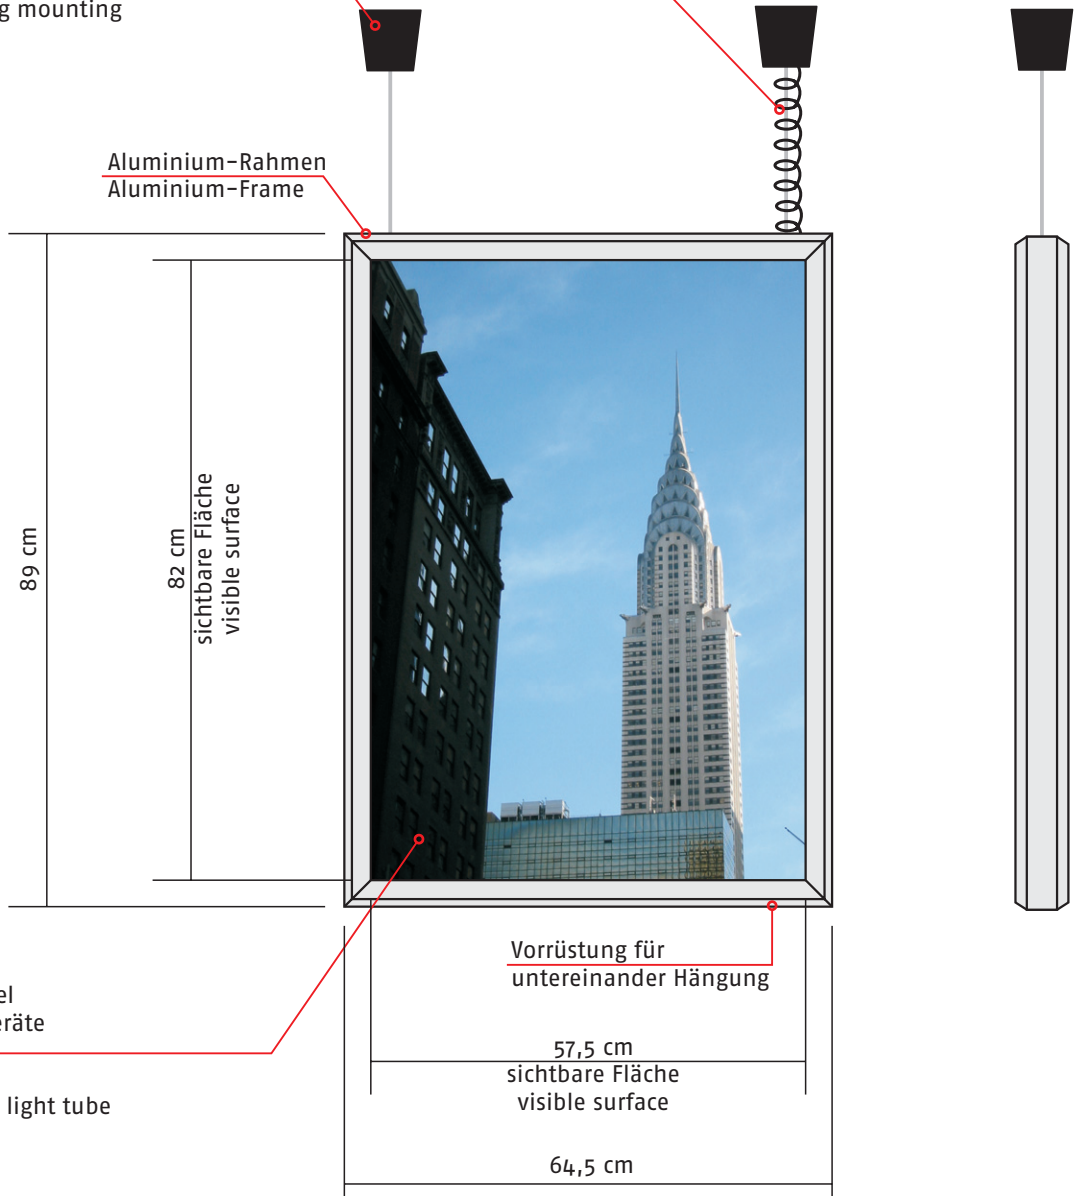

# LEUCHTKASTEN

## Technische Daten

Seilsystem zur Deckenabhangung  
stainless steel rope, adjustable, for  
ceiling mounting

Spiralnetzzuleitung  
Spiral power cord

Aluminium-Rahmen  
Aluminium-Frame

Innen:  
6 x 18 Watt Leuchtmittel  
3 x 36 Watt Vorschaltgerate

Inside:  
6 x 18 Watt fluorescent light tube  
3 x 36 Watt ballast

Vorrustung fur  
untereinander Hangung

57,5 cm  
sichtbare Flache  
visible surface

64,5 cm

Für die Hinterleuchtung  
der plakativen Werbung!

## Versionen: DIN A 1

einseitig ( T 50 mm ) | Wandbefestigung

**297,60 €**

Empf.-VK

doppelseitig ( T 70 mm ) | Deckenabhängung ( bis 3 m )

**307,10 €**

Empf.-VK

6 x Leuchtröhre 18 Watt, T8, Durchmesser 26 mm